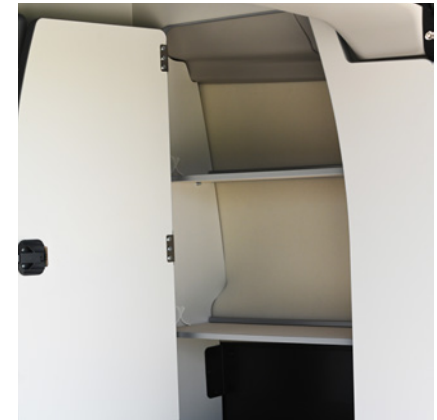

Einlegeboden Kleiderschrank (2 Stück) für den Nugget Plus

Die Einlegeböden vergrößern die Ablagefläche und machen den Schrank noch flexibler nutzbar. Einfach einlegen und schnell mehr Platz für Handtücher, Kleidung oder andere Utensilien schaffen!

Code Trend/Trail: 281060248011
Code Active/Limited: 281064248011
Gewicht: ca. 1,5 kg