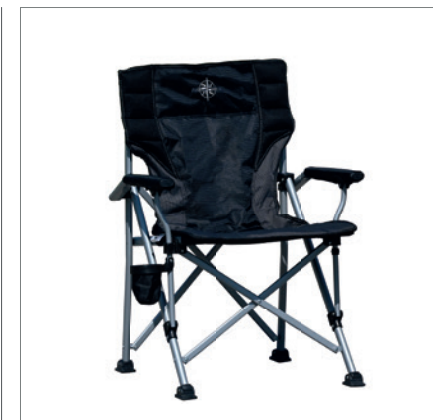

Camping-Faltstuhl inkl. Packsack

Code: 539870
belastbar: 110 kg
Packmaß: ø 16 x 94 cm
Gewicht: ca. 5 kg