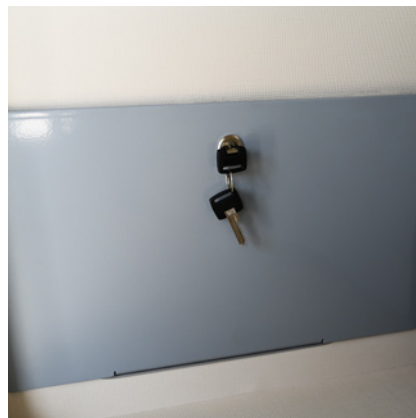

Verzurr-Set für C-Schienen

Das Verzurr-Set bietet eine flexible Anordnung der Verzurrösen und einen festen Sitz für das Transportgut. Mit diesem System können einfache Gegenstände sicher befördert werden, in dem die Verzurrösen in die C-Schiene eingeführt, verschraubt und das Transportgut mit den Spanngurten festgezogen wird.

Code: 218001208022
Gewicht: ca. 0,59 kg

(Lieferumfang: 4 Verzurrösen & 2 Spanngurte mit Klemmverschluss.)

Wertfach im Kleiderschrank für den Nugget

Der Mini-Safe für Wertsachen und persönliche Unterlagen kann im Kleiderschrank hinten rechts eingebaut werden.

Code: 281001248024
Gewicht: ca. 1 kg