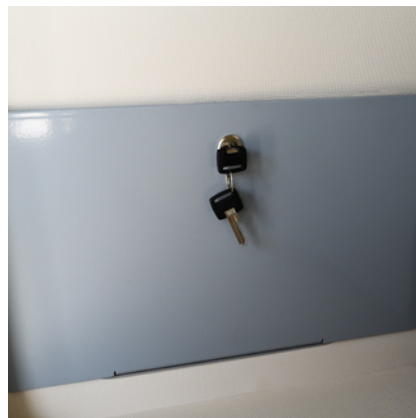

Set d'arrimage pour rails

Le set d'arrimage offre une disposition flexible des œillets d'arrimage et une assise solide pour la marchandise à transporter. Ce système permet de transporter des objets simples en toute sécurité, en insérant les œillets d'arrimage dans le rail, en les visant et en serrant la marchandise à transporter avec les sangles de serrage.

Code : 218001208022
Poids : env. 0,59 kg

(Étendue de livraison : 4 œillets d'arrimage & 2 sangles de serrage avec fermeture par serrage.)

Coffre-fort dans l'armoire pour le Nugget

Le mini-coffre-fort pour objets de valeur et documents personnels peut être incorporé à l'arrière-droite dans l'armoire.

Code : 281001248024
Poids : env. 1 kg